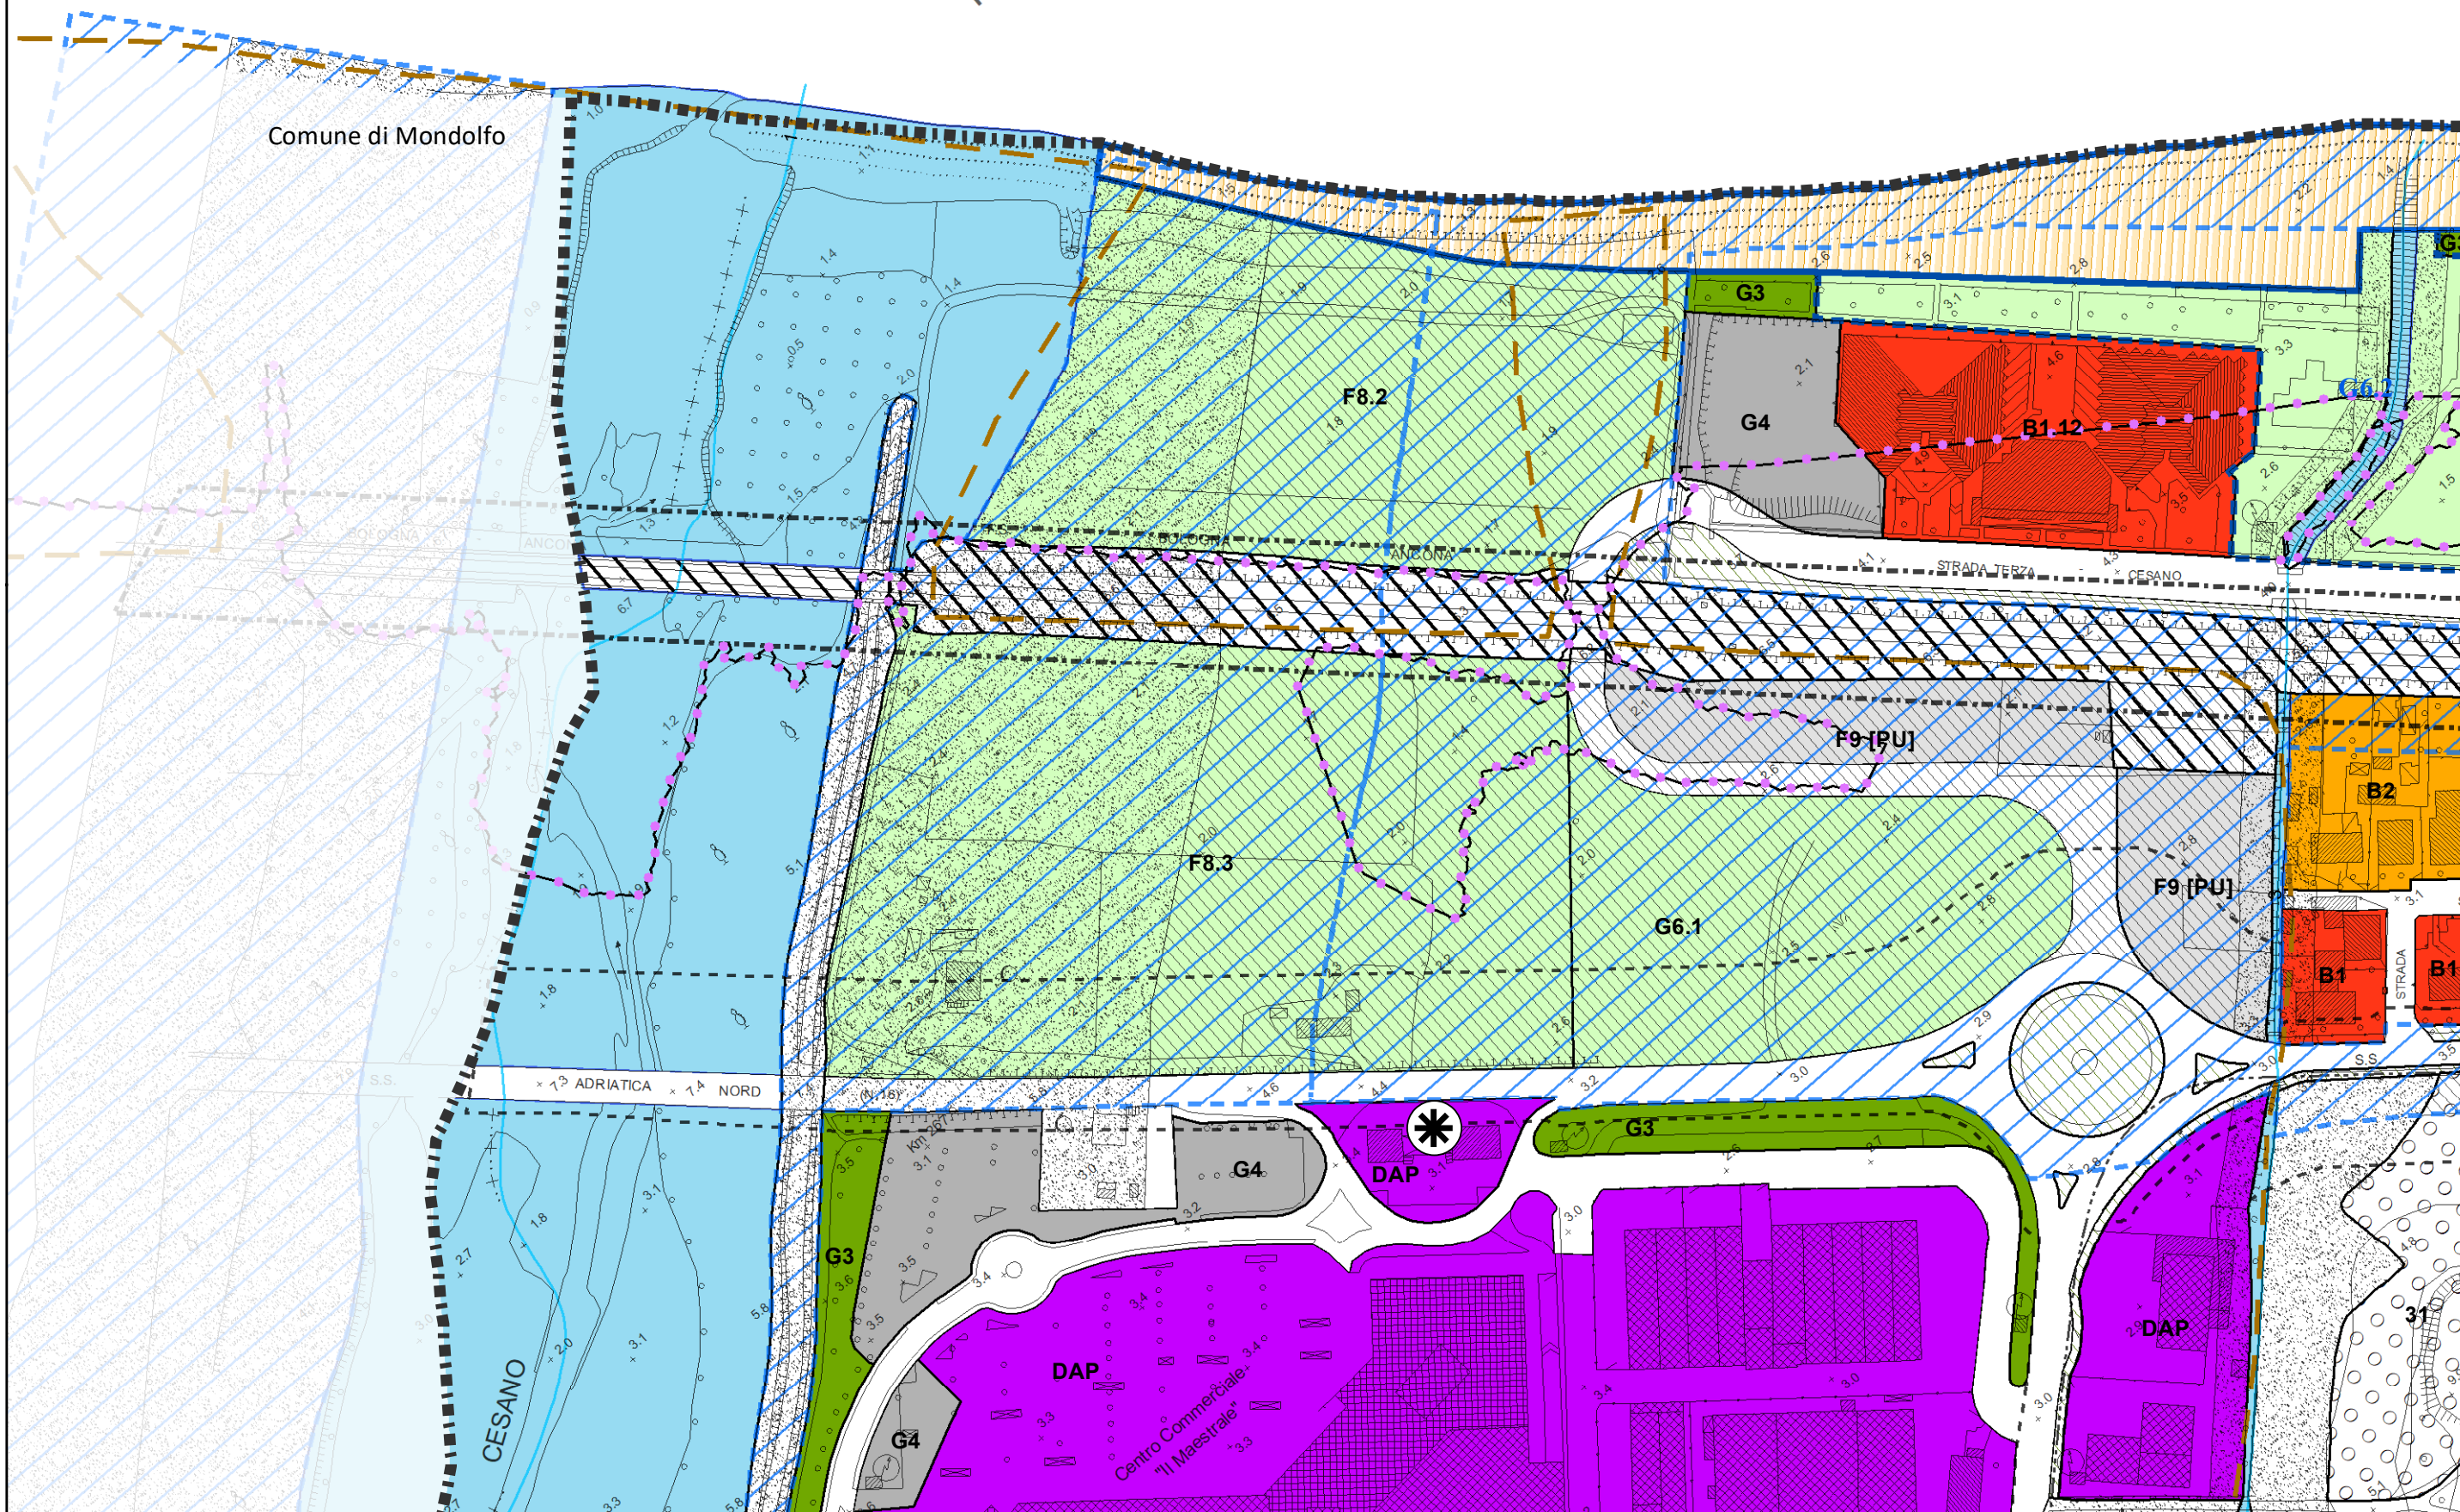

SISTEMA INFORMATIVO		DATI TEMPORALI	
tipologia	simbolizzazione	articolato	intervento diretto
<table border="1"> <tr> <th colspan="2">SISTEMA INFRASTRUTTURALE</th> </tr> <tr> <th>tipologia</th> <th>simbolizzazione</th> </tr> <tr> <td>rete stradale</td> <td>11</td> </tr> <tr> <td>strada di progetto</td> <td>12</td> </tr> <tr> <td>strada di studio</td> <td>13</td> </tr> <tr> <td>strada di servizio</td> <td>14</td> </tr> <tr> <td>strada di servizio</td> <td>15</td> </tr> <tr> <td>strada di servizio</td> <td>16</td> </tr> <tr> <td>strada di servizio</td> <td>17</td> </tr> <tr> <td>strada di servizio</td> <td>18</td> </tr> <tr> <td>strada di servizio</td> <td>19</td> </tr> <tr> <td>strada di servizio</td> <td>20</td> </tr> <tr> <td>strada di servizio</td> <td>21</td> </tr> <tr> <td>strada di servizio</td> <td>22</td> </tr> <tr> <td>strada di servizio</td> <td>23</td> </tr> <tr> <td>strada di servizio</td> <td>24</td> </tr> <tr> <td>strada di servizio</td> <td>25</td> </tr> <tr> <td>strada di servizio</td> <td>26</td> </tr> <tr> <td>strada di servizio</td> <td>27</td> </tr> <tr> <td>strada di servizio</td> <td>28</td> </tr> <tr> <td>strada di servizio</td> <td>29</td> </tr> <tr> <td>strada di servizio</td> <td>30</td> </tr> <tr> <td>strada di servizio</td> <td>31</td> </tr> <tr> <td>strada di servizio</td> <td>32</td> </tr> <tr> <td>strada di servizio</td> <td>33</td> </tr> <tr> <td>strada di servizio</td> <td>34</td> </tr> <tr> <td>strada di servizio</td> <td>35</td> </tr> <tr> <td>strada di servizio</td> <td>36</td> </tr> <tr> <td>strada di servizio</td> <td>37</td> </tr> <tr> <td>strada di servizio</td> <td>38</td> </tr> <tr> <td>strada di servizio</td> <td>39</td> </tr> <tr> <td>strada di servizio</td> <td>40</td> </tr> <tr> <td>strada di servizio</td> <td>41</td> </tr> <tr> <td>strada di servizio</td> <td>42</td> </tr> <tr> <td>strada di servizio</td> <td>43</td> </tr> <tr> <td>strada di servizio</td> <td>44</td> </tr> <tr> <td>strada di servizio</td> <td>45</td> </tr> <tr> <td>strada di servizio</td> <td>46</td> </tr> <tr> <td>strada di servizio</td> <td>47</td> </tr> <tr> <td>strada di servizio</td> <td>48</td> </tr> <tr> <td>strada di servizio</td> <td>49</td> </tr> <tr> <td>strada di servizio</td> <td>50</td> </tr> <tr> <td>strada di servizio</td> <td>51</td> </tr> <tr> <td>strada di servizio</td> <td>52</td> </tr> <tr> <td>strada di servizio</td> <td>53</td> </tr> <tr> <td>strada di servizio</td> <td>54</td> </tr> <tr> <td>strada di servizio</td> <td>55</td> </tr> <tr> <td>strada di servizio</td> <td>56</td> </tr> <tr> <td>strada di servizio</td> <td>57</td> </tr> <tr> <td>strada di servizio</td> <td>58</td> </tr> <tr> <td>strada di servizio</td> <td>59</td> </tr> <tr> <td>strada di servizio</td> <td>60</td> </tr> <tr> <td>strada di servizio</td> <td>61</td> </tr> <tr> <td>strada di servizio</td> <td>62</td> </tr> <tr> <td>strada di servizio</td> <td>63</td> </tr> <tr> <td>strada di servizio</td> <td>64</td> </tr> <tr> <td>strada di servizio</td> <td>65</td> </tr> <tr> <td>strada di servizio</td> <td>66</td> </tr> <tr> <td>strada di servizio</td> <td>67</td> </tr> <tr> <td>strada di servizio</td> <td>68</td> </tr> <tr> <td>strada di servizio</td> <td>69</td> </tr> <tr> <td>strada di servizio</td> <td>70</td> </tr> <tr> <td>strada di servizio</td> <td>71</td> </tr> <tr> <td>strada di servizio</td> <td>72</td> </tr> <tr> <td>strada di servizio</td> <td>73</td> </tr> <tr> <td>strada di servizio</td> <td>74</td> </tr> <tr> <td>strada di servizio</td> <td>75</td> </tr> <tr> <td>strada di servizio</td> <td>76</td> </tr> <tr> <td>strada di servizio</td> <td>77</td> </tr> <tr> <td>strada di servizio</td> <td>78</td> </tr> <tr> <td>strada di servizio</td> <td>79</td> </tr> <tr> <td>strada di servizio</td> <td>80</td> </tr> <tr> <td>strada di servizio</td> <td>81</td> </tr> <tr> <td>strada di servizio</td> <td>82</td> </tr> <tr> <td>strada di servizio</td> <td>83</td> </tr> <tr> <td>strada di servizio</td> <td>84</td> </tr> <tr> <td>strada di servizio</td> <td>85</td> </tr> <tr> <td>strada di servizio</td> <td>86</td> </tr> <tr> <td>strada di servizio</td> <td>87</td> </tr> <tr> <td>strada di servizio</td> <td>88</td> </tr> <tr> <td>strada di servizio</td> <td>89</td> </tr> <tr> <td>strada di servizio</td> <td>90</td> </tr> <tr> <td>strada di servizio</td> <td>91</td> </tr> <tr> <td>strada di servizio</td> <td>92</td> </tr> <tr> <td>strada di servizio</td> <td>93</td> </tr> <tr> <td>strada di servizio</td> <td>94</td> </tr> <tr> <td>strada di servizio</td> <td>95</td> </tr> <tr> <td>strada di servizio</td> <td>96</td> </tr> <tr> <td>strada di servizio</td> <td>97</td> </tr> <tr> <td>strada di servizio</td> <td>98</td> </tr> <tr> <td>strada di servizio</td> <td>99</td> </tr> <tr> <td>strada di servizio</td> <td>100</td> </tr> </table>