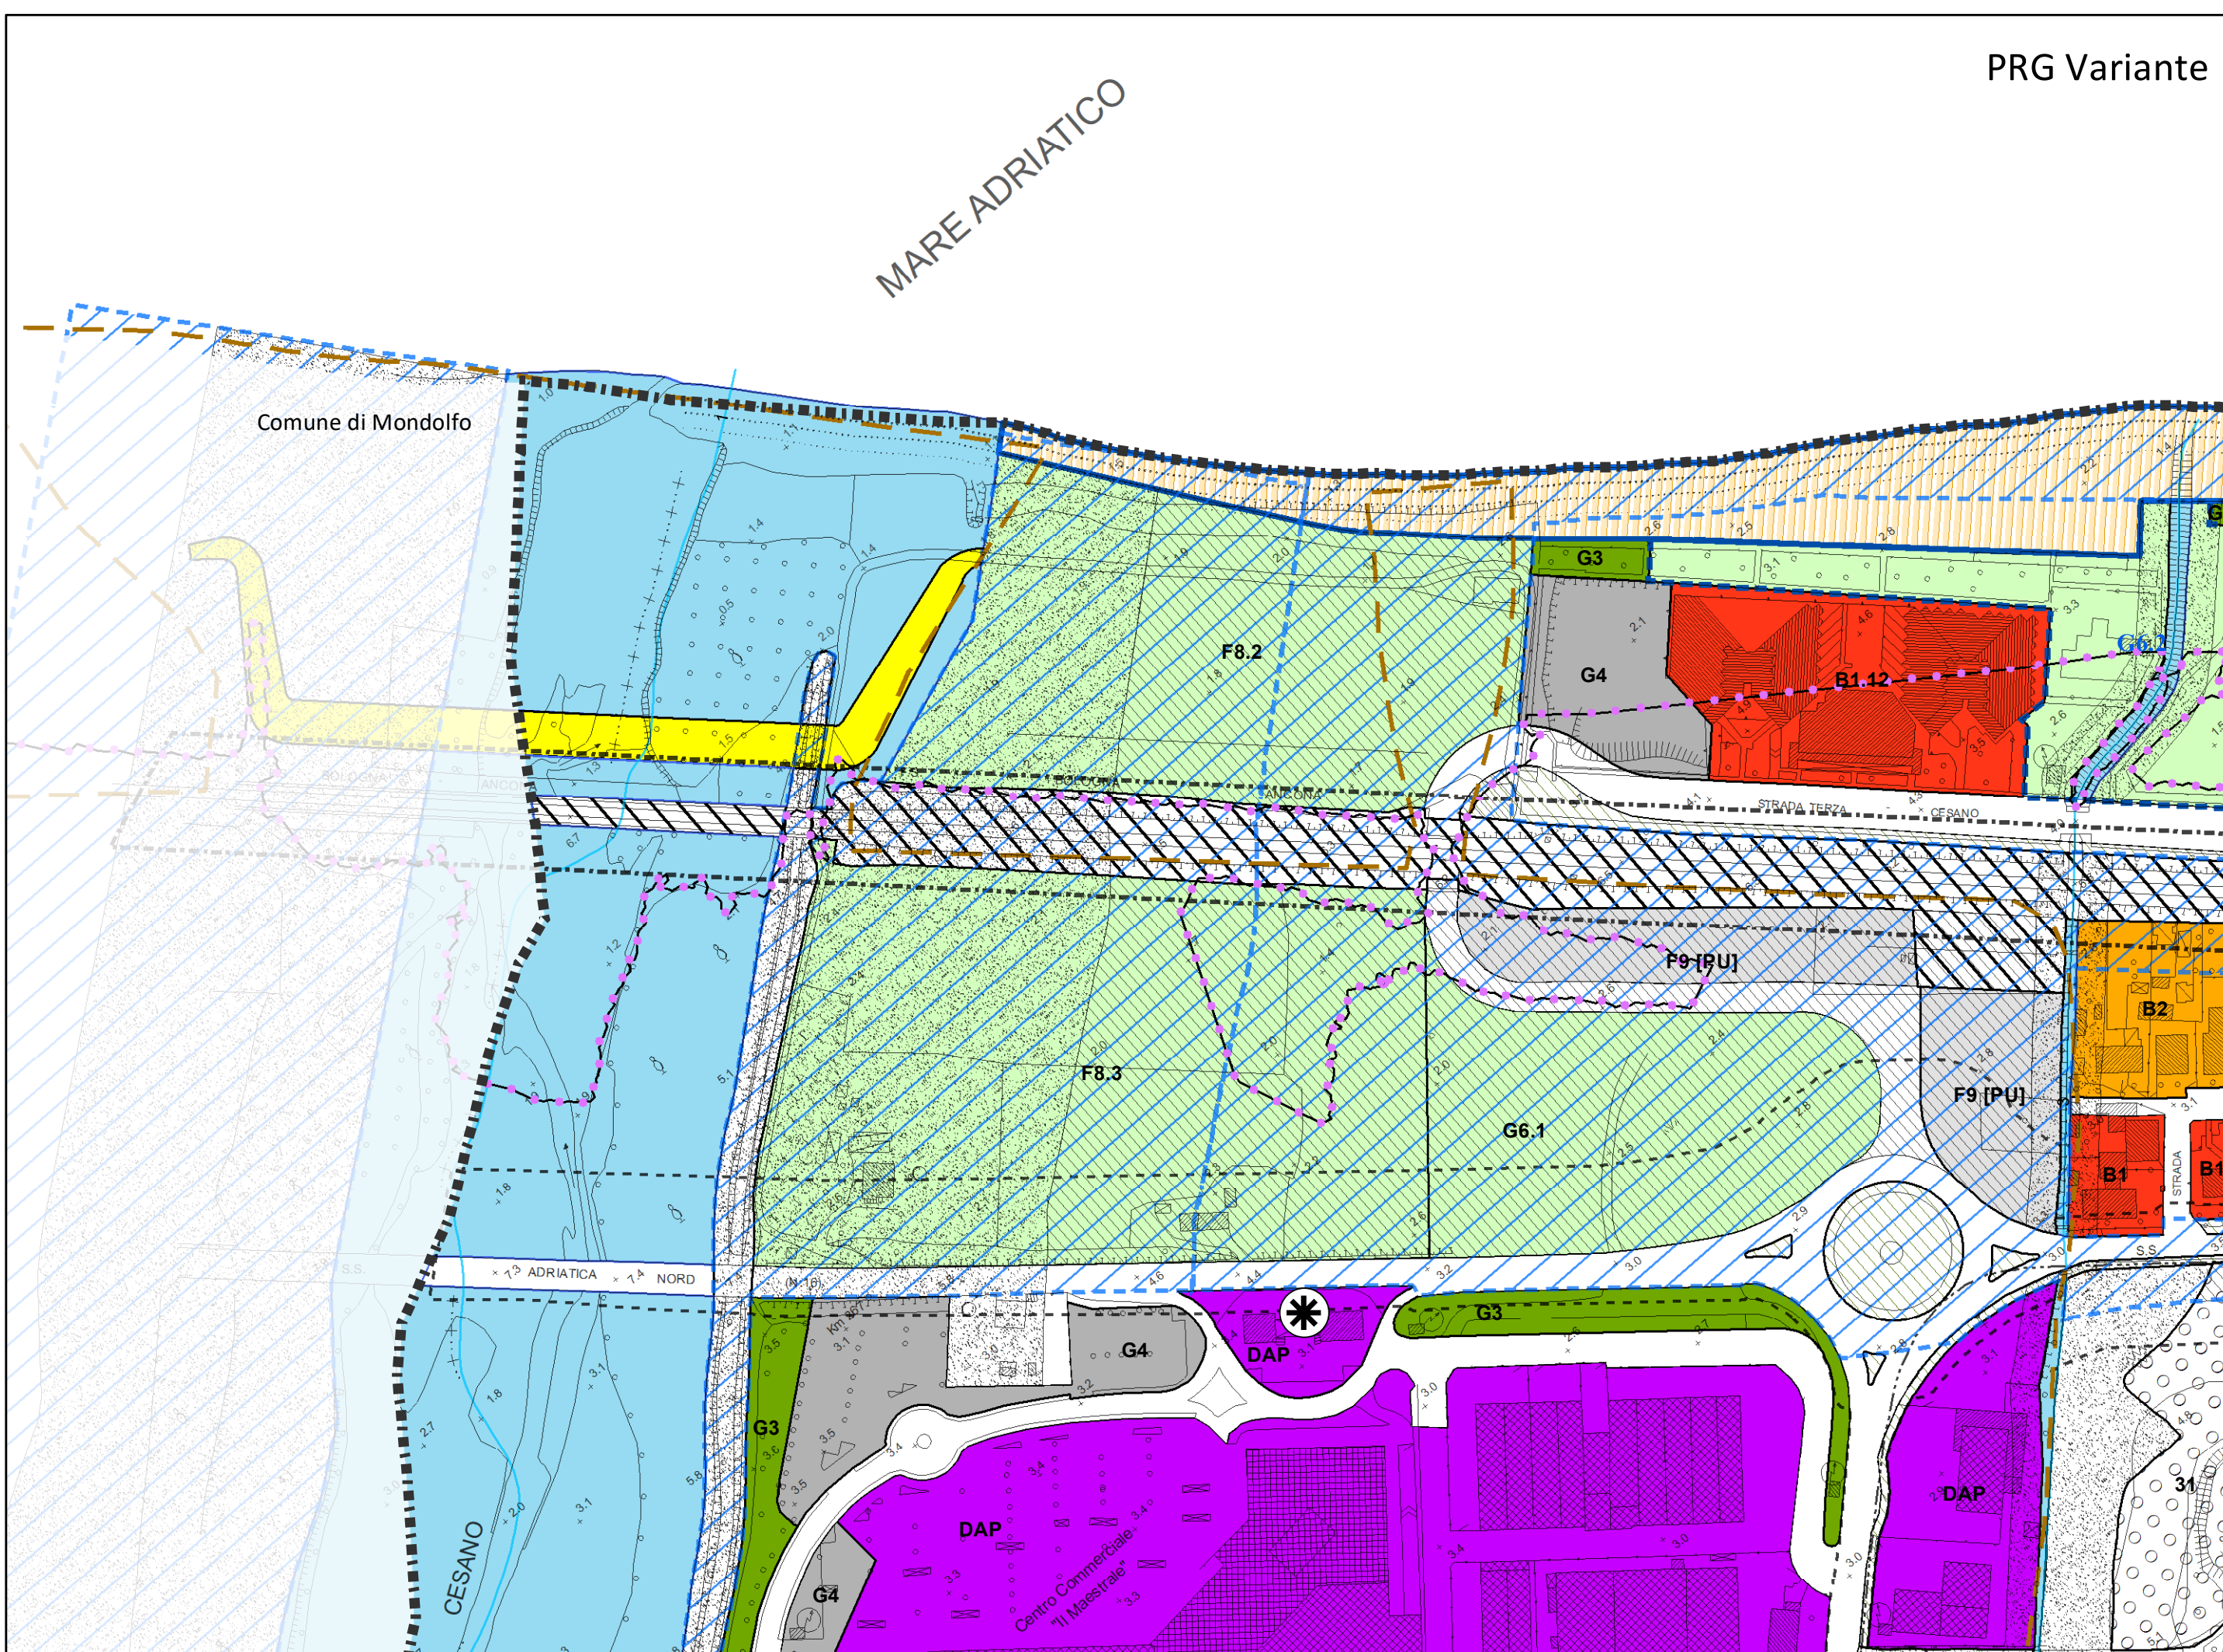

SISTEMA INFORMATIVO		DATI TEMPORALI	
tipologia	simbolizzazione	articolato	intervento diretto
<table border="1"> <tr> <th colspan="2">SISTEMA INFRASTRUTTURALE</th> </tr> <tr> <th>tipologia</th> <th>simbolizzazione</th> </tr> <tr> <td>rete stradale</td> <td>11</td> </tr> <tr> <td>strada di progetto</td> <td>12</td> </tr> <tr> <td>strada di studio</td> <td>13</td> </tr> <tr> <td>strada di servizio</td> <td>14</td> </tr> <tr> <td>strada di servizio</td> <td>15</td> </tr> <tr> <td>strada di servizio</td> <td>16</td> </tr> <tr> <td>strada di servizio</td> <td>17</td> </tr> <tr> <td>strada di servizio</td> <td>18</td> </tr> <tr> <td>strada di servizio</td> <td>19</td> </tr> <tr> <td>strada di servizio</td> <td>20</td> </tr> <tr> <td>strada di servizio</td> <td>21</td> </tr> <tr> <td>strada di servizio</td> <td>22</td> </tr> <tr> <td>strada di servizio</td> <td>23</td> </tr> <tr> <td>strada di servizio</td> <td>24</td> </tr> <tr> <td>strada di servizio</td> <td>25</td> </tr> <tr> <td>strada di servizio</td> <td>26</td> </tr> <tr> <td>strada di servizio</td> <td>27</td> </tr> <tr> <td>strada di servizio</td> <td>28</td> </tr> <tr> <td>strada di servizio</td> <td>29</td> </tr> <tr> <td>strada di servizio</td> <td>30</td> </tr> <tr> <td>strada di servizio</td> <td>31</td> </tr> <tr> <td>strada di servizio</td> <td>32</td> </tr> <tr> <td>strada di servizio</td> <td>33</td> </tr> <tr> <td>strada di servizio</td> <td>34</td> </tr> <tr> <td>strada di servizio</td> <td>35</td> </tr> <tr> <td>strada di servizio</td> <td>36</td> </tr> <tr> <td>strada di servizio</td> <td>37</td> </tr> <tr> <td>strada di servizio</td> <td>38</td> </tr> <tr> <td>strada di servizio</td> <td>39</td> </tr> <tr> <td>strada di servizio</td> <td>40</td> </tr> <tr> <td>strada di servizio</td> <td>41</td> </tr> <tr> <td>strada di servizio</td> <td>42</td> </tr> <tr> <td>strada di servizio</td> <td>43</td> </tr> <tr> <td>strada di servizio</td> <td>44</td> </tr> <tr> <td>strada di servizio</td> <td>45</td> </tr> <tr> <td>strada di servizio</td> <td>46</td> </tr> <tr> <td>strada di servizio</td> <td>47</td> </tr> <tr> <td>strada di servizio</td> <td>48</td> </tr> <tr> <td>strada di servizio</td> <td>49</td> </tr> <tr> <td>strada di servizio</td> <td>50</td> </tr> <tr> <td>strada di servizio</td> <td>51</td> </tr> <tr> <td>strada di servizio</td> <td>52</td> </tr> <tr> <td>strada di servizio</td> <td>53</td> </tr> <tr> <td>strada di servizio</td> <td>54</td> </tr> <tr> <td>strada di servizio</td> <td>55</td> </tr> <tr> <td>strada di servizio</td> <td>56</td> </tr> <tr> <td>strada di servizio</td> <td>57</td> </tr> <tr> <td>strada di servizio</td> <td>58</td> </tr> <tr> <td>strada di servizio</td> <td>59</td> </tr> <tr> <td>strada di servizio</td> <td>60</td> </tr> <tr> <td>strada di servizio</td> <td>61</td> </tr> <tr> <td>strada di servizio</td> <td>62</td> </tr> <tr> <td>strada di servizio</td> <td>63</td> </tr> <tr> <td>strada di servizio</td> <td>64</td> </tr> <tr> <td>strada di servizio</td> <td>65</td> </tr> <tr> <td>strada di servizio</td> <td>66</td> </tr> <tr> <td>strada di servizio</td> <td>67</td> </tr> <tr> <td>strada di servizio</td> <td>68</td> </tr> <tr> <td>strada di servizio</td> <td>69</td> </tr> <tr> <td>strada di servizio</td> <td>70</td> </tr> <tr> <td>strada di servizio</td> <td>71</td> </tr> <tr> <td>strada di servizio</td> <td>72</td> </tr> <tr> <td>strada di servizio</td> <td>73</td> </tr> <tr> <td>strada di servizio</td> <td>74</td> </tr> <tr> <td>strada di servizio</td> <td>75</td> </tr> <tr> <td>strada di servizio</td> <td>76</td> </tr> <tr> <td>strada di servizio</td> <td>77</td> </tr> <tr> <td>strada di servizio</td> <td>78</td> </tr> <tr> <td>strada di servizio</td> <td>79</td> </tr> <tr> <td>strada di servizio</td> <td>80</td> </tr> <tr> <td>strada di servizio</td> <td>81</td> </tr> <tr> <td>strada di servizio</td> <td>82</td> </tr> <tr> <td>strada di servizio</td> <td>83</td> </tr> <tr> <td>strada di servizio</td> <td>84</td> </tr> <tr> <td>strada di servizio</td> <td>85</td> </tr> <tr> <td>strada di servizio</td> <td>86</td> </tr> <tr> <td>strada di servizio</td> <td>87</td> </tr> <tr> <td>strada di servizio</td> <td>88</td> </tr> <tr> <td>strada di servizio</td> <td>89</td> </tr> <tr> <td>strada di servizio</td> <td>90</td> </tr> <tr> <td>strada di servizio</td> <td>91</td> </tr> <tr> <td>strada di servizio</td> <td>92</td> </tr> <tr> <td>strada di servizio</td> <td>93</td> </tr> <tr> <td>strada di servizio</td> <td>94</td> </tr> <tr> <td>strada di servizio</td> <td>95</td> </tr> <tr> <td>strada di servizio</td> <td>96</td> </tr> <tr> <td>strada di servizio</td> <td>97</td> </tr> <tr> <td>strada di servizio</td> <td>98</td> </tr> <tr> <td>strada di servizio</td> <td>99</td> </tr> <tr> <td>strada di servizio</td> <td>100</td> </tr> </table>